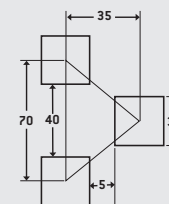

Länge (l) // ► Laufrichtung

Breite (b)

MEVACO

Chess 30

Abbildung im Maßstab 1:1

Chess 30

Verfügbare Materialien*

Stahl

Sendzimirverzinkt

Aluminium

Edelstahl

Messing

Pulverbeschichtung

Verfügbar in Standardformaten und **individuellen Abmessungen (b x l) von mindestens 125 x 300 mm bis maximal 1.500 x 3.000 mm**, sowie in Blechdicken von **1,0 bis 4,0 mm**.

Creativ Line
Freier Querschnitt: 36,74 %

* nicht alle Materialien in allen Formaten und Blechdicken verfügbar

ONLINE AUSWÄHLEN
UND BESTELLEN

Alle Varianten dieses Produktes finden Sie online in unserem Shop. Einfach **Produkt**namen in die **Online-Suche** eingeben.