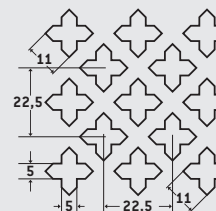

# Kreuz 11

Abbildung im Maßstab 1:1

### Verfügbare Materialien\*

Stahl

Sendzimirverzinkt

Aluminium

Messing

Pulverbeschichtung

Verfügbar in Standardformaten und **individuellen Abmessungen (b x l) von mindestens 125 x 300 mm bis maximal 1.500 x 3.000 mm**, sowie in Blechdicken von 1,0 bis 2,0 mm.

Creativ Line  
Freier Querschnitt: 41,23 %

\* nicht alle Materialien in allen Formaten und Blechdicken verfügbar