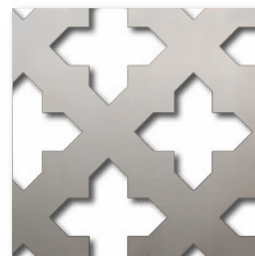

# Kreuz 11

Abbildung im Maßstab 1:1

### Verfügbare Materialien\*

Stahl

Sendzimirverzinkt

Aluminium

Messing

Pulverbeschichtung

Verfügbar in Standardformaten und **individuellen Abmessungen (b x l) von mindestens 125 x 300 mm bis maximal 1.500 x 3.000 mm**, sowie in Blechdicken von 1,0 bis 2,0 mm.