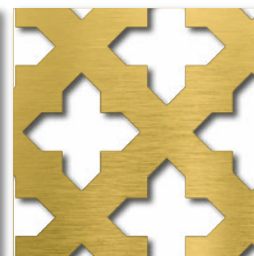

# Kreuz 11

Abbildung im Maßstab 1:1

## Kreuz 11

### Verfügbare Materialien\*

Stahl

Sendzimirverzinkt

Aluminium

Messing

Pulverbeschichtung

Verfügbar in Standardformaten und **individuellen Abmessungen (b x l) von mindestens 125 x 300 mm bis maximal 1.500 x 3.000 mm**, sowie in Blechdicken von 1,0 bis 2,0 mm.

Creativ Line  
Freier Querschnitt: 41,23 %

\* nicht alle Materialien in allen Formaten und Blechdicken verfügbar