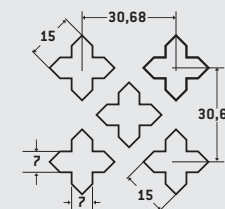

Länge (l) // Laufrichtung

Breite (b)

## Kreuz 15

Abbildung im Maßstab 1:1

### Verfügbare Materialien\*

Stahl

Sendzimirverzinkt

Aluminium

Edelstahl

Messing

Pulverbeschichtung

Verfügbar in Standardformaten und **individuellen Abmessungen (b x l) von mindestens 125 x 300 mm bis maximal 1.500 x 3.000 mm**, sowie in Blechdicken von 1,0 bis 2,0 mm.

Creativ Line  
Freier Querschnitt: 41,11 %

\* nicht alle Materialien in allen Formaten und Blechdicken verfügbar

ONLINE AUSWÄHLEN  
UND BESTELLEN

Alle Varianten dieses Produktes finden Sie online in unserem Shop. Einfach Produktnamen in die Online-Suche eingeben.